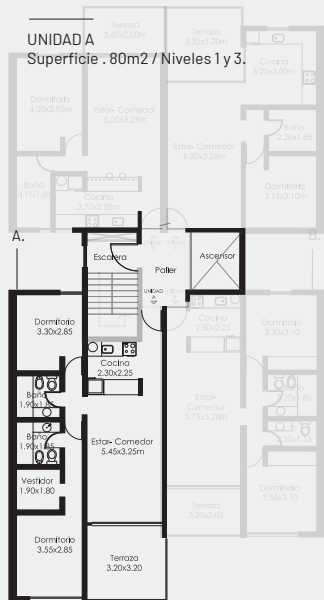

ESPACIOS VERDES

Terraza verde sobre cocheras.

unidades

hábitat

Planta baja

Piso 1.3

Piso 4

Piso 5

you
&
me

UNIDAD C
Superficie . 62m² / Niveles 1 y 5.

UNIDAD D
Superficie . 56m² / Niveles 1 y 5.

DIVERSIDAD DE TIPOLOGÍAS

UNIDAD DÚPLEX

Superficie . 115m² / Niveles 4 y 5.

casas en altura

COMERCIALIZA