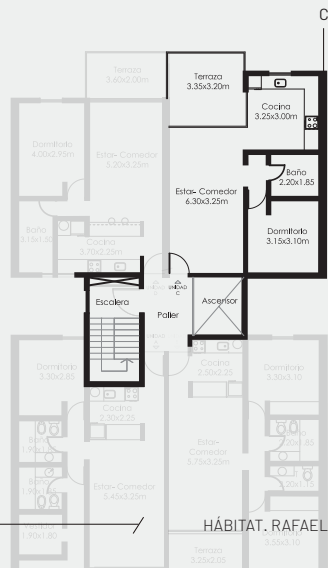

ESPACIOS VERDES

Terraza verde sobre cocheras.

unidades

hábitat

Planta baja

Piso 1.3

Piso 4

Piso 5

you
&
me

UNIDAD C
Superficie . 62m² / Niveles 1 y 5.

UNIDAD D
Superficie . 56m² / Niveles 1 y 5.

DIVERSIDAD DE TIPOLOGÍAS

UNIDAD DÚPLEX

Superficie . 115m² / Niveles 4 y 5.

casas en altura

COMERCIALIZA