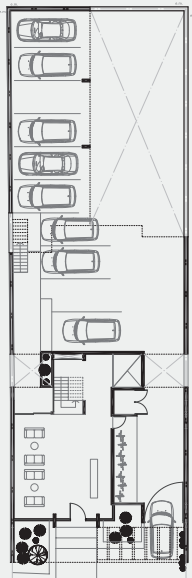

c a s a s e n a l t u r a

400

el proyecto

hábitat

RESUMEN

PISOS
5

M2 TOTALES
1600

UNIDADES
18

ESPACIOS VERDES

Terraza verde sobre cocheras.

unidades

hábitat

Planta baja

Piso 1.3

Piso 4

Piso 5

you
&
me

UNIDAD C
Superficie . 62m² / Niveles 1 y 5.

UNIDAD D
Superficie . 56m² / Niveles 1 y 5.

DIVERSIDAD DE TIPOLOGÍAS

UNIDAD DÚPLEX

Superficie . 115m² / Niveles 4 y 5.

casas en altura

COMERCIALIZA