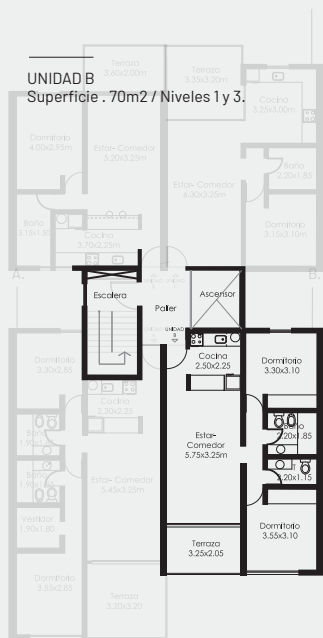

ESPACIOS VERDES

Terraza verde sobre cocheras.

unidades

hábitat

Planta baja

Piso 1.3

Piso 4

Piso 5

you
&
me

UNIDAD C
Superficie . 62m² / Niveles 1 y 5.

UNIDAD D
Superficie . 56m² / Niveles 1 y 5.

DIVERSIDAD DE TIPOLOGÍAS

UNIDAD DÚPLEX

Superficie . 115m² / Niveles 4 y 5.

casas en altura

COMERCIALIZA