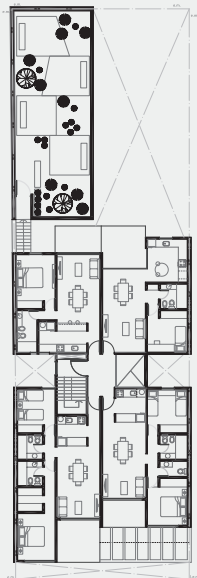

c a s a s e n a l t u r a

400

el proyecto

hábitat

RESUMEN

PISOS
5

M2 TOTALES
1600

UNIDADES
18

ESPACIOS VERDES

Terraza verde sobre cocheras.

unidades

hábitat

Planta baja

Piso 1.3

Piso 4

Piso 5

you
&
me

UNIDAD C
Superficie . 62m² / Niveles 1 y 5.

UNIDAD D
Superficie . 56m² / Niveles 1 y 5.

DIVERSIDAD DE TIPOLOGÍAS

UNIDAD DÚPLEX

Superficie . 115m² / Niveles 4 y 5.

casas en altura

COMERCIALIZA