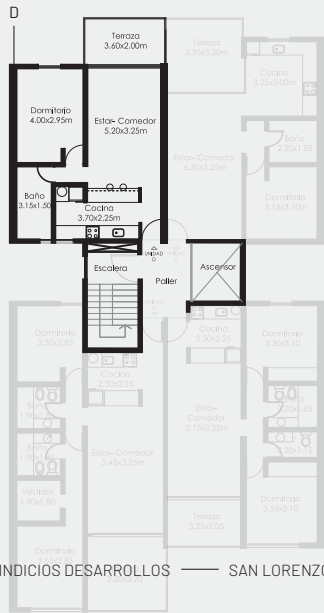

ESPACIOS VERDES

Terraza verde sobre cocheras.

unidades

hábitat

Planta baja

Piso 1.3

Piso 4

Piso 5

you
&
me

UNIDAD C
Superficie . 62m² / Niveles 1 y 5.

UNIDAD D
Superficie . 56m² / Niveles 1 y 5.

DIVERSIDAD DE TIPOLOGÍAS

UNIDAD DÚPLEX

Superficie . 115m² / Niveles 4 y 5.

casas en altura

COMERCIALIZA