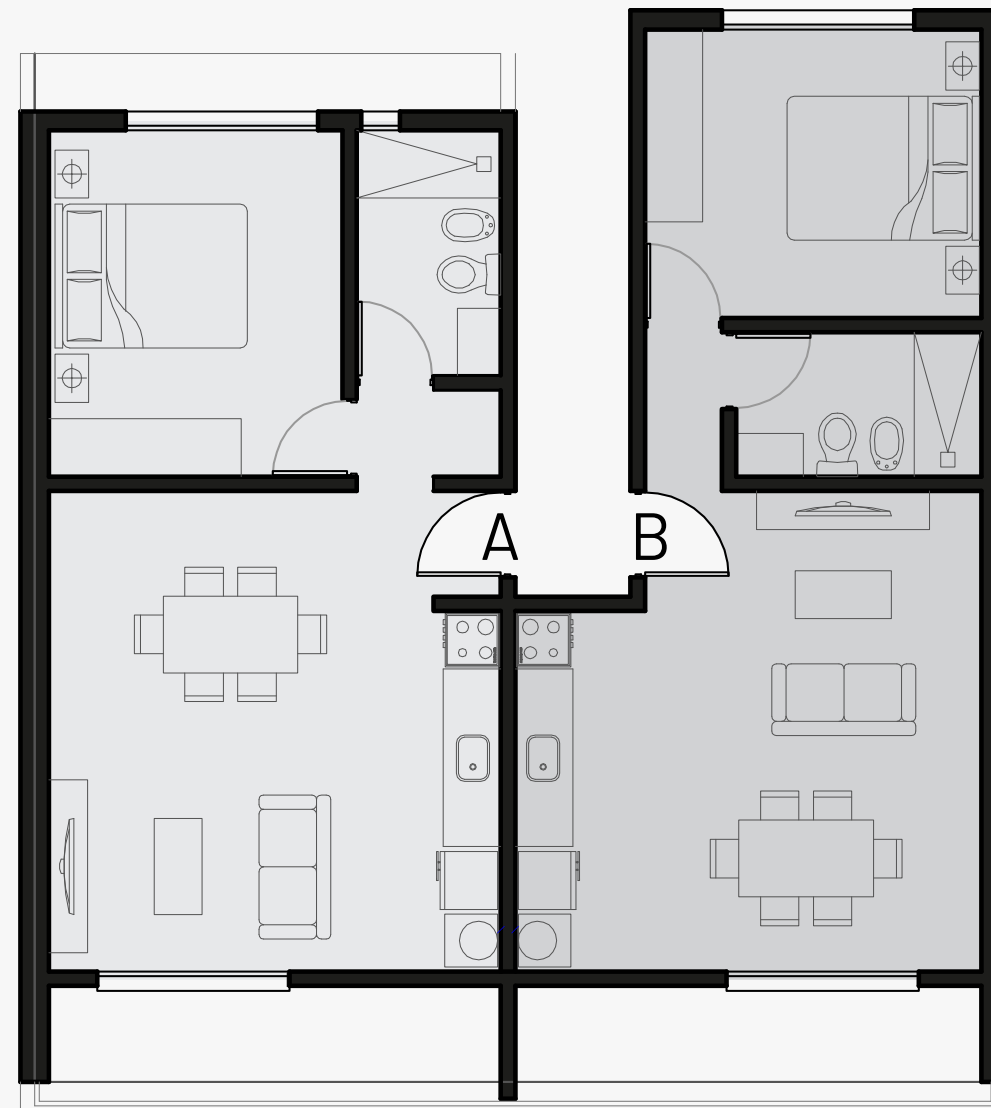

PLANTAS GENERALES

- En el corazón de barrio La Cañada, Concepto Uno vincula múltiples tipologías, funcionalidad y lo último en tendencia de diseño de espacios. La nobleza de la terminación de los materiales exteriores garantizan gran duración y bajo mantenimiento al complejo. El área común de planta baja vincula las unidades en un patio parqueizado que da aire y luz.

471

A
Sup cubierta: 45.2 m ²
Sup. Expansión: 6.4 m ²
Sup. Total: 51.6 m ²

B
Sup cubierta: 43.7 m ²
Sup. Expansión: 6.6 m ²
Sup. Total: 50.3 m ²

PLANTA ALTA

A

B

Los departamentos en su interior cuentan con una acabado de muros en enduido pintado y cielorraso de yeso con junta tomada, pisos de cerámica de 50×50 y revestimientos en baño y cocina.

C
Sup cubierta: 45 m ²
Sup. Expansión: 16.27 m ²
Sup. Total: 61.27 m ²

D
Sup cubierta: 45 m ²
Sup. Expansión: 38.95 m ²
Sup. Total: 83.95 m ²

E
Sup cubierta: 45 m ²
Sup. Expansión: 38.95 m ²
Sup. Total: 83.95 m ²

PLANTA BAJA

C
Sup cubierta: 45 m ²
Sup. Expansión: 3.35 m ²
Sup. Total: 48.35 m ²

D
Sup cubierta: 45 m ²
Sup. Expansión: 3.95 m ²
Sup. Total: 48.95 m ²

E
Sup cubierta: 45 m ²
Sup. Expansión: 3.95 m ²
Sup. Total: 48.95 m ²