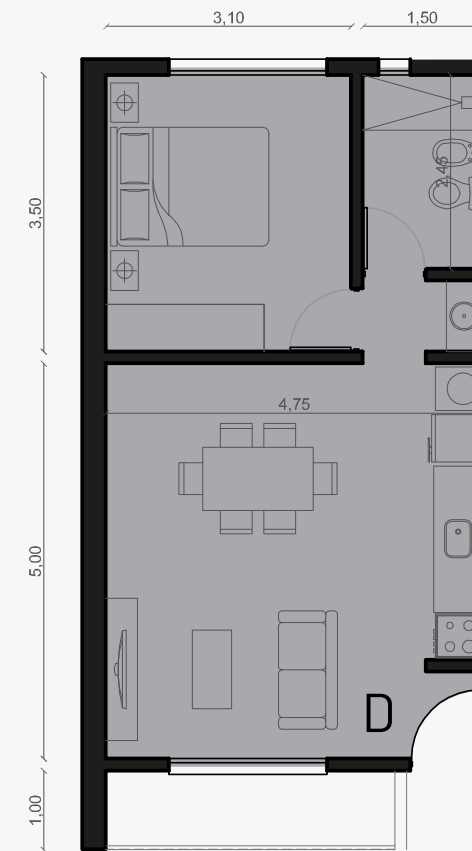

471

A
Sup cubierta: 45.2 m ²
Sup. Expansión: 6.4 m ²
Sup. Total: 51.6 m ²

B
Sup cubierta: 43.7 m ²
Sup. Expansión: 6.6 m ²
Sup. Total: 50.3 m ²

PLANTA ALTA

A

B

Los departamentos en su interior cuentan con una acabado de muros en enduido pintado y cielorraso de yeso con junta tomada, pisos de cerámica de 50×50 y revestimientos en baño y cocina.

C
Sup cubierta: 45 m ²
Sup. Expansión: 16.27 m ²
Sup. Total: 61.27 m ²

D
Sup cubierta: 45 m ²
Sup. Expansión: 38.95 m ²
Sup. Total: 83.95 m ²

E
Sup cubierta: 45 m ²
Sup. Expansión: 38.95 m ²
Sup. Total: 83.95 m ²

PLANTA BAJA

C
Sup cubierta: 45 m ²
Sup. Expansión: 3.35 m ²
Sup. Total: 48.35 m ²

D
Sup cubierta: 45 m ²
Sup. Expansión: 3.95 m ²
Sup. Total: 48.95 m ²

E
Sup cubierta: 45 m ²
Sup. Expansión: 3.95 m ²
Sup. Total: 48.95 m ²