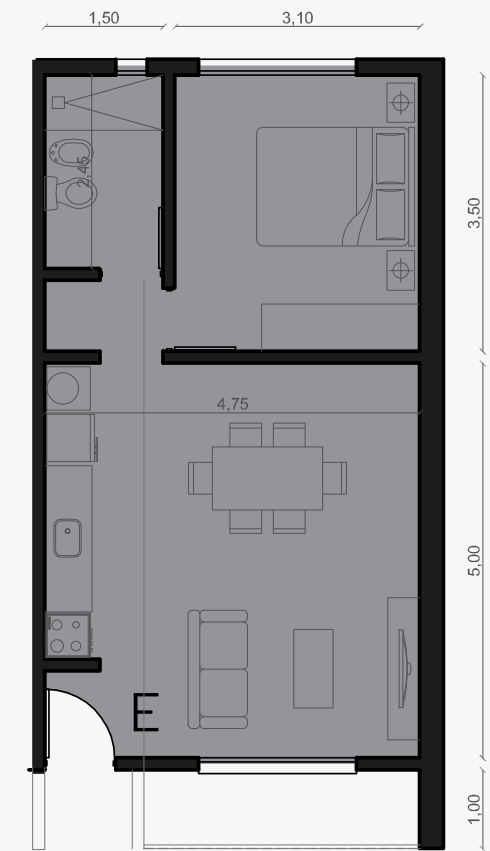

471

A
Sup cubierta: 45.2 m ²
Sup. Expansión: 6.4 m ²
Sup. Total: 51.6 m ²

B
Sup cubierta: 43.7 m ²
Sup. Expansión: 6.6 m ²
Sup. Total: 50.3 m ²

PLANTA ALTA

A

B

Los departamentos en su interior cuentan con una acabado de muros en enduido pintado y cielorraso de yeso con junta tomada, pisos de cerámica de 50×50 y revestimientos en baño y cocina.

C
Sup cubierta: 45 m ²
Sup. Expansión: 16.27 m ²
Sup. Total: 61.27 m ²

D
Sup cubierta: 45 m ²
Sup. Expansión: 38.95 m ²
Sup. Total: 83.95 m ²

E
Sup cubierta: 45 m ²
Sup. Expansión: 38.95 m ²
Sup. Total: 83.95 m ²

PLANTA BAJA

C
Sup cubierta: 45 m ²
Sup. Expansión: 3.35 m ²
Sup. Total: 48.35 m ²

D
Sup cubierta: 45 m ²
Sup. Expansión: 3.95 m ²
Sup. Total: 48.95 m ²

E
Sup cubierta: 45 m ²
Sup. Expansión: 3.95 m ²
Sup. Total: 48.95 m ²