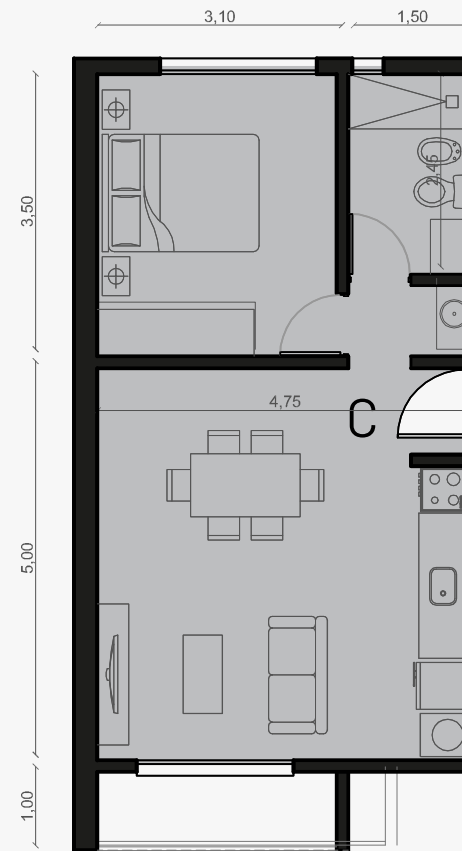

471

A
Sup cubierta: 45.2 m ²
Sup. Expansión: 6.4 m ²
Sup. Total: 51.6 m ²

B
Sup cubierta: 43.7 m ²
Sup. Expansión: 6.6 m ²
Sup. Total: 50.3 m ²

PLANTA ALTA

A

B

Los departamentos en su interior cuentan con una acabado de muros en enduido pintado y cielorraso de yeso con junta tomada, pisos de cerámica de 50×50 y revestimientos en baño y cocina.

C
Sup cubierta: 45 m ²
Sup. Expansión: 16.27 m ²
Sup. Total: 61.27 m ²

D
Sup cubierta: 45 m ²
Sup. Expansión: 38.95 m ²
Sup. Total: 83.95 m ²

E
Sup cubierta: 45 m ²
Sup. Expansión: 38.95 m ²
Sup. Total: 83.95 m ²

PLANTA BAJA

C
Sup cubierta: 45 m ²
Sup. Expansión: 3.35 m ²
Sup. Total: 48.35 m ²

D
Sup cubierta: 45 m ²
Sup. Expansión: 3.95 m ²
Sup. Total: 48.95 m ²

E
Sup cubierta: 45 m ²
Sup. Expansión: 3.95 m ²
Sup. Total: 48.95 m ²