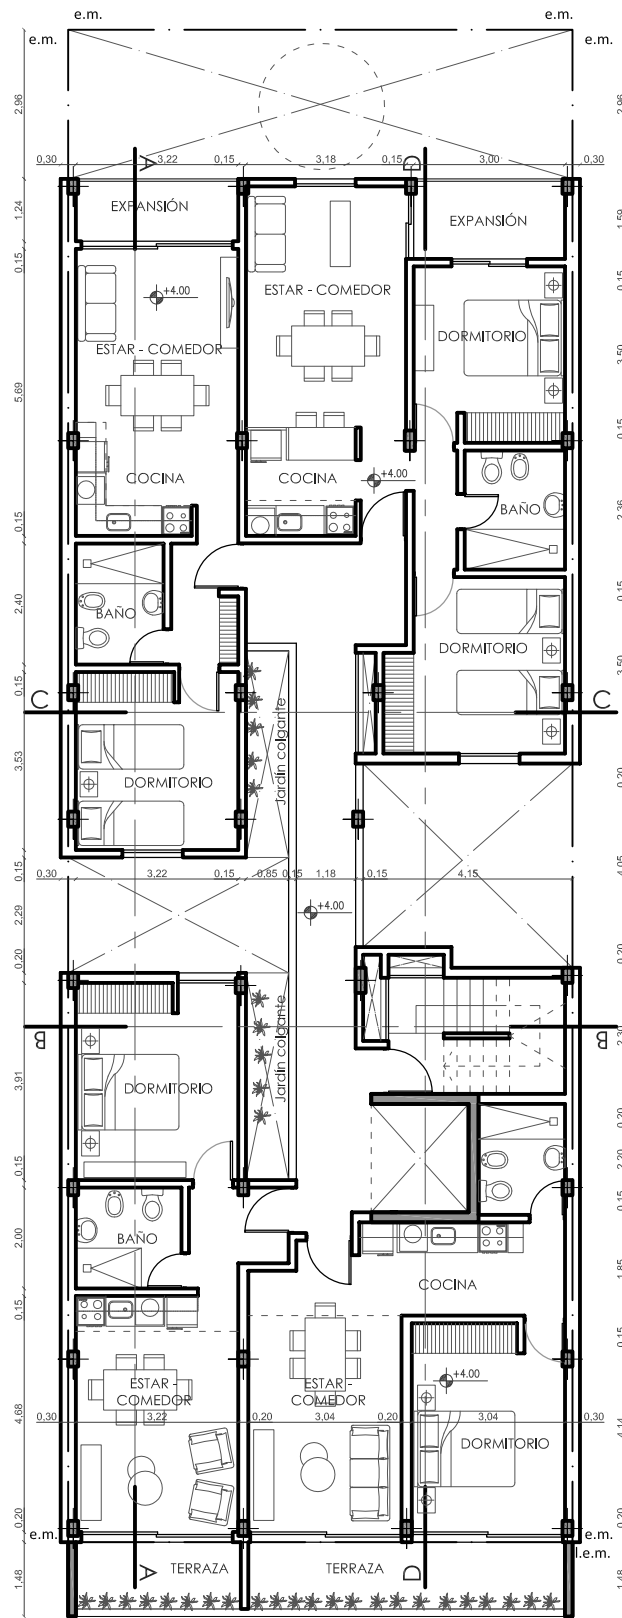

En YS tendrá amplio predominio el hormigón, combinado con aberturas negras que se extienden por todo su frente, permitiendo la convivencia permanente entre el exterior y el interior.

Sus amplios balconios intervenidos y detalles de categoría, complimentan los estándares solicitados por los cliente que apostarán a este proyecto.

ESPACIOS VERDES

TERRAZA

TENDER

Planta  
baja >

1 piso >

2/3 piso >

4 piso >

5 PISO >

- . Porcelanato de primera líneaal simil madera 1.20 x 0.20cm (o similar) en Estar, Comedor, Baños y Cocinas.
- . Pisos de balcones revestidos en cerámica antideslizante.

- . Vanitory y Mesadas de cocina en mármol negro, de excelente calidad. Muebles en madera, de terminación laqueada de diseño moderno, con herrajes de calidad metálicos, de vanguardia.
- . Puertas interiores en madera de 2.20m de altura, con herrajes metálicos.
- . Placares de frente corredizo, con interior completo en madera laminada, cajones y sector para colgar.
- . Revoques en seco, pintados al látex interior de primera línea, paños de ladrillo visto y hormigón a la vista tratados.