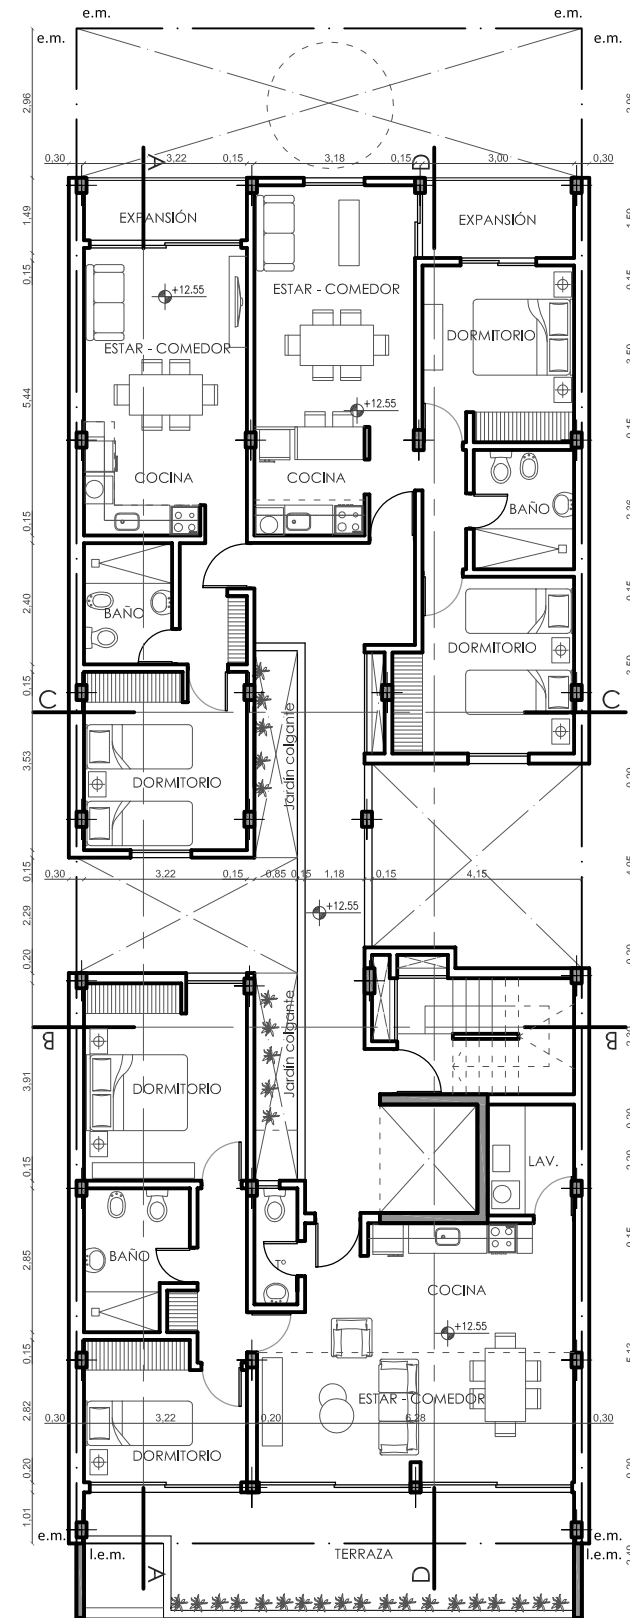

En YS tendrá amplio predominio el hormigón, combinado con aberturas negras que se extienden por todo su frente, permitiendo la convivencia permanente entre el exterior y el interior.

Sus amplios balconios intervenidos y detalles de categoría, complimentan los estándares solicitados por los cliente que apostarán a este proyecto.

ESPACIOS VERDES

TERRAZA

TENDER

Planta  
baja >

1 piso >

2/3 piso >

4 piso >

5 PISO >

- . Porcelanato de primera líneaal simil madera 1.20 x 0.20cm (o similar) en Estar, Comedor, Baños y Cocinas.
- . Pisos de balcones revestidos en cerámica antideslizante.

- . Vanitory y Mesadas de cocina en mármol negro, de excelente calidad. Muebles en madera, de terminación laqueada de diseño moderno, con herrajes de calidad metálicos, de vanguardia.
- . Puertas interiores en madera de 2.20m de altura, con herrajes metálicos.
- . Placares de frente corredizo, con interior completo en madera laminada, cajones y sector para colgar.
- . Revoques en seco, pintados al látex interior de primera línea, paños de ladrillo visto y hormigón a la vista tratados.