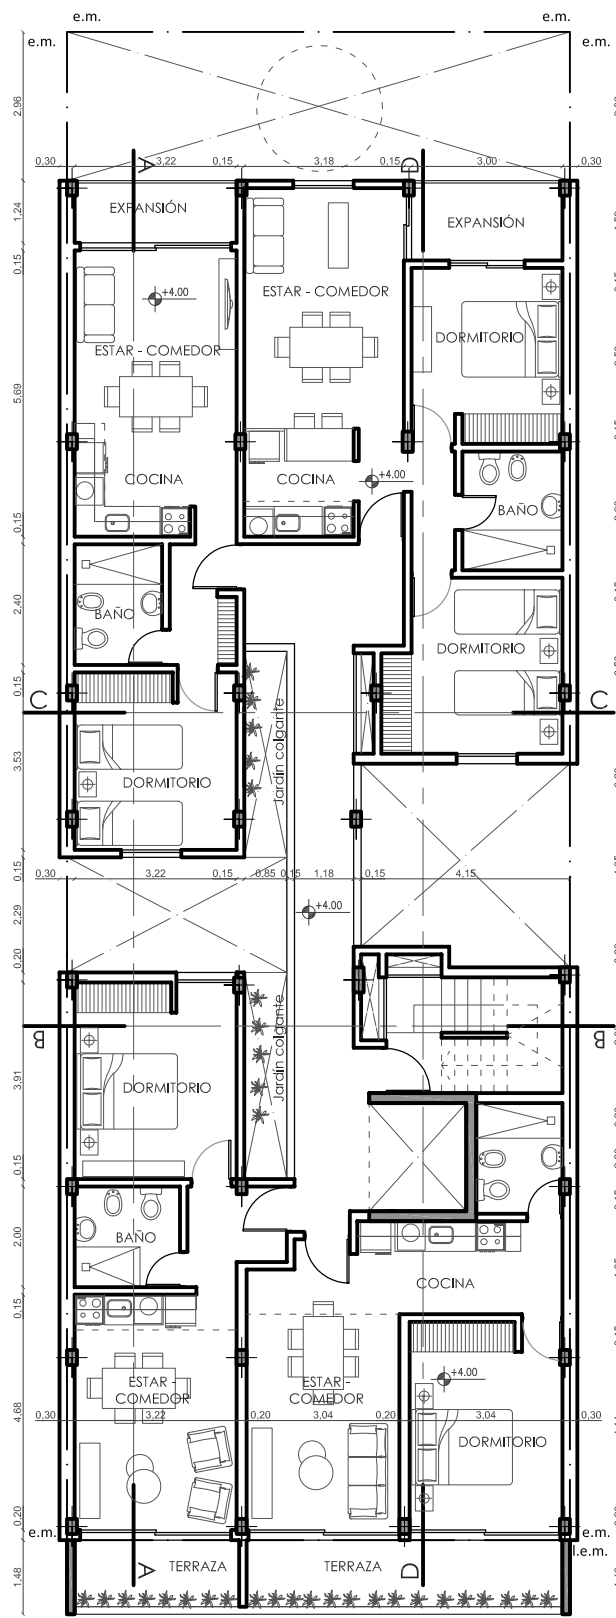

En YS tendrá amplio predominio el hormigón, combinado con aberturas negras que se extienden por todo su frente, permitiendo la convivencia permanente entre el exterior y el interior.

Sus amplios balconios intervenidos y detalles de categoría, complimentan los estándares solicitados por los cliente que apostarán a este proyecto.

ESPACIOS VERDES

TERRAZA

TENDER

Planta  
baja >

1 piso >

2/3 piso >

4 piso >

5 PISO >

- . Porcelanato de primera líneaal simil madera 1.20 x 0.20cm (o similar) en Estar, Comedor, Baños y Cocinas.
- . Pisos de balcones revestidos en cerámica antideslizante.

- . Vanitory y Mesadas de cocina en mármol negro, de excelente calidad. Muebles en madera, de terminación laqueada de diseño moderno, con herrajes de calidad metálicos, de vanguardia.
- . Puertas interiores en madera de 2.20m de altura, con herrajes metálicos.
- . Placares de frente corredizo, con interior completo en madera laminada, cajones y sector para colgar.
- . Revoques en seco, pintados al látex interior de primera línea, paños de ladrillo visto y hormigón a la vista tratados.