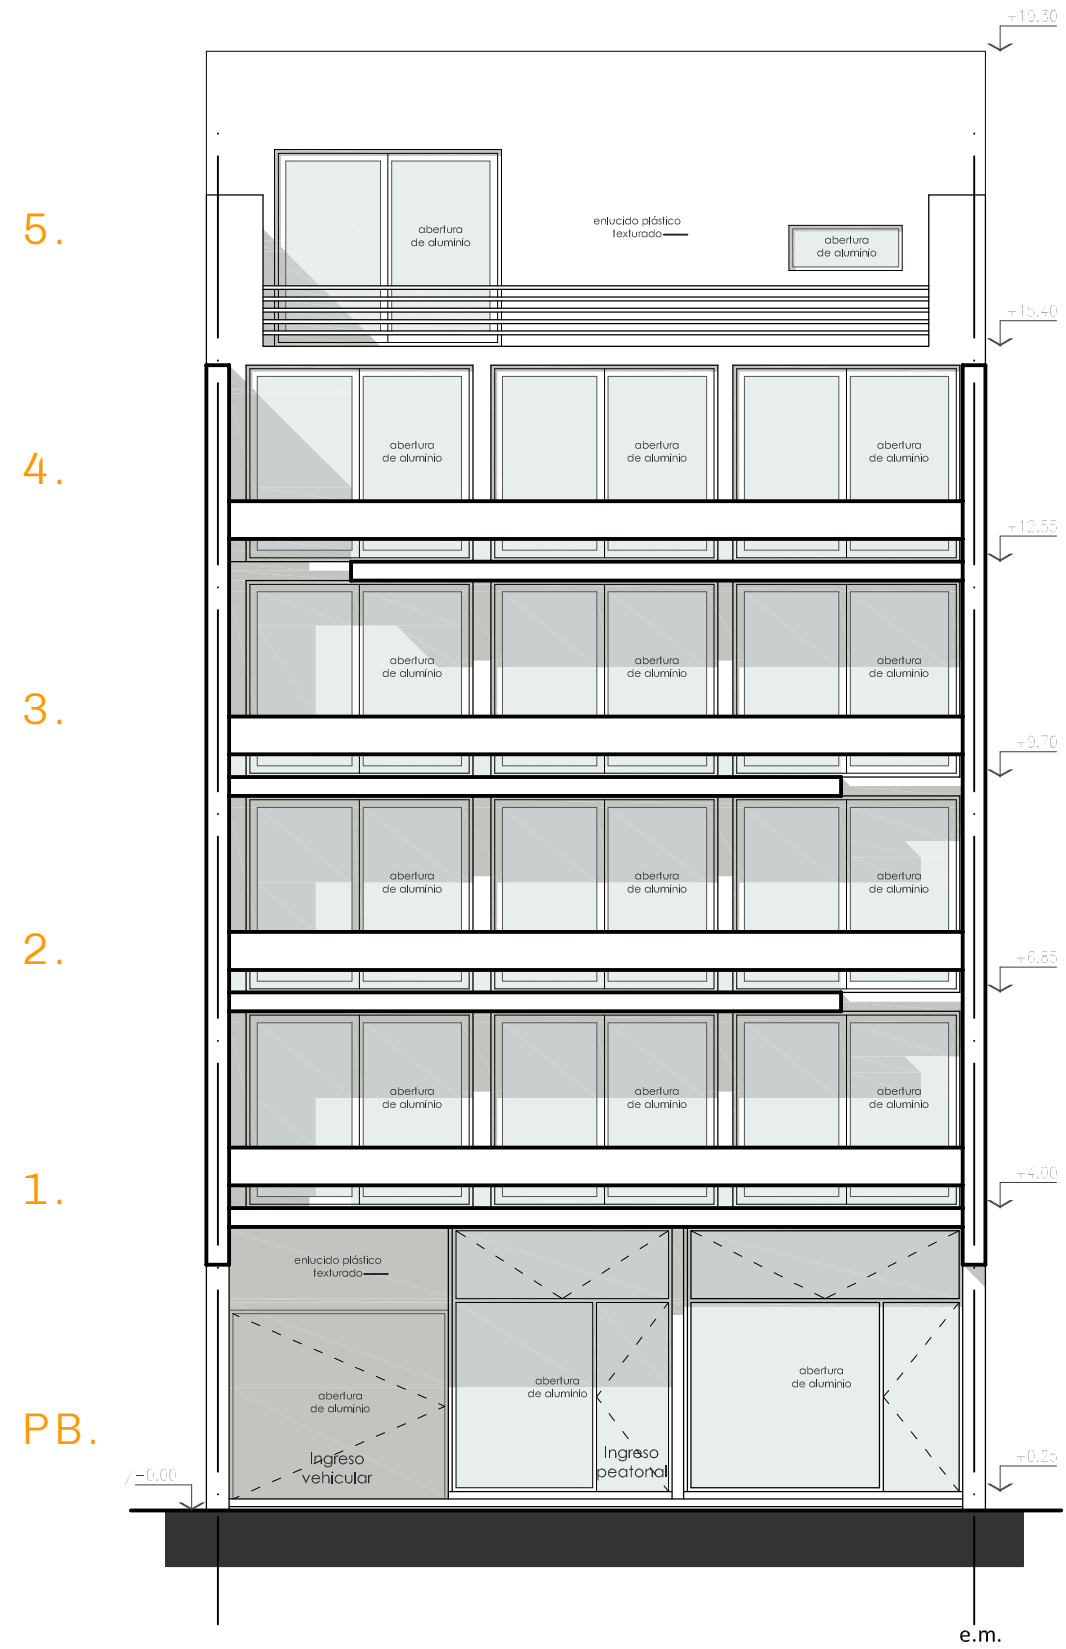

En YS tendrá amplio predominio el hormigón, combinado con aberturas negras que se extienden por todo su frente, permitiendo la convivencia permanente entre el exterior y el interior.

Sus amplios balconios intervenidos y detalles de categoría, complimentan los estándares solicitados por los cliente que apostarán a este proyecto.

ESPACIOS VERDES

TERRAZA

TENDER

Planta  
baja >

1 piso >

2/3 piso >

4 piso >

5 PISO >

- . Porcelanato de primera líneaal simil madera 1.20 x 0.20cm (o similar) en Estar, Comedor, Baños y Cocinas.
- . Pisos de balcones revestidos en cerámica antideslizante.

- . Vanitory y Mesadas de cocina en mármol negro, de excelente calidad. Muebles en madera, de terminación laqueada de diseño moderno, con herrajes de calidad metálicos, de vanguardia.
- . Puertas interiores en madera de 2.20m de altura, con herrajes metálicos.
- . Placares de frente corredizo, con interior completo en madera laminada, cajones y sector para colgar.
- . Revoques en seco, pintados al látex interior de primera línea, paños de ladrillo visto y hormigón a la vista tratados.