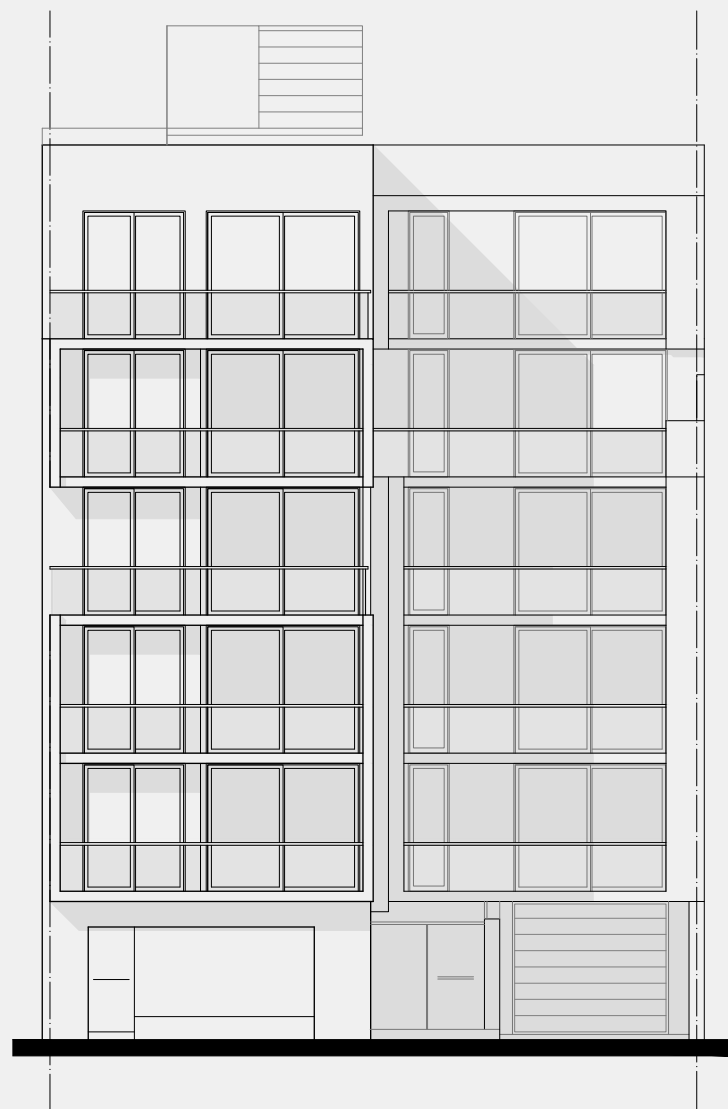

CABRAL HERO

SGTO. CABRAL 347 BARRIO MOSCONI

-
- A map of the SGTO. CABRAL 347 BARRIO MOSCONI area. The map features a grid of streets with several project locations marked by orange dots. A prominent orange line runs diagonally across the map, starting from the intersection of Bv. Santa Fe and Bv. Hipólito Yrigoyen and extending towards the bottom right. The project locations are: HOME, ENRIQUE, START II, BELGRANO DESIGN, CABRAL HERO (with sub-points HÁBITAT and URBANO), STUDIO, PH FADER, CORAL, YRIGOYEN SOUTH, and OLIVA. Major streets shown include Bv. Roca, Bv. Hipólito Yrigoyen, and Bv. Guillermo Lehmann.
- HOME
 - ENRIQUE
 - START II
 - BELGRANO DESIGN
 - CABRAL HERO
 - HÁBITAT
 - URBANO
 - STUDIO
 - PH FADER
 - CORAL
 - YRIGOYEN SOUTH
 - OLIVA
 - START DPTOS.

CABRAL HERO.

Sede Cabral 347

TODOS LOS SERVICIOS
LISTO PARA ESCRITURAR

5A

Aberturas línea móderna.

Vidrio de seguridad.

Piso vinílico símil madera. Resistente al agua.

Artefactos de iluminación led.

Dormitorio.

- . Aire acondicionado frío-calor.
- . Cortina blackout.
- . Interior de placard.

+

Amplia terraza y balcón de servicio.

5A

+Cochera 8

Superficie cubierta: 48.74 m2

Superficie patio: 16.76 m2

Superficie total: 65.50 m2