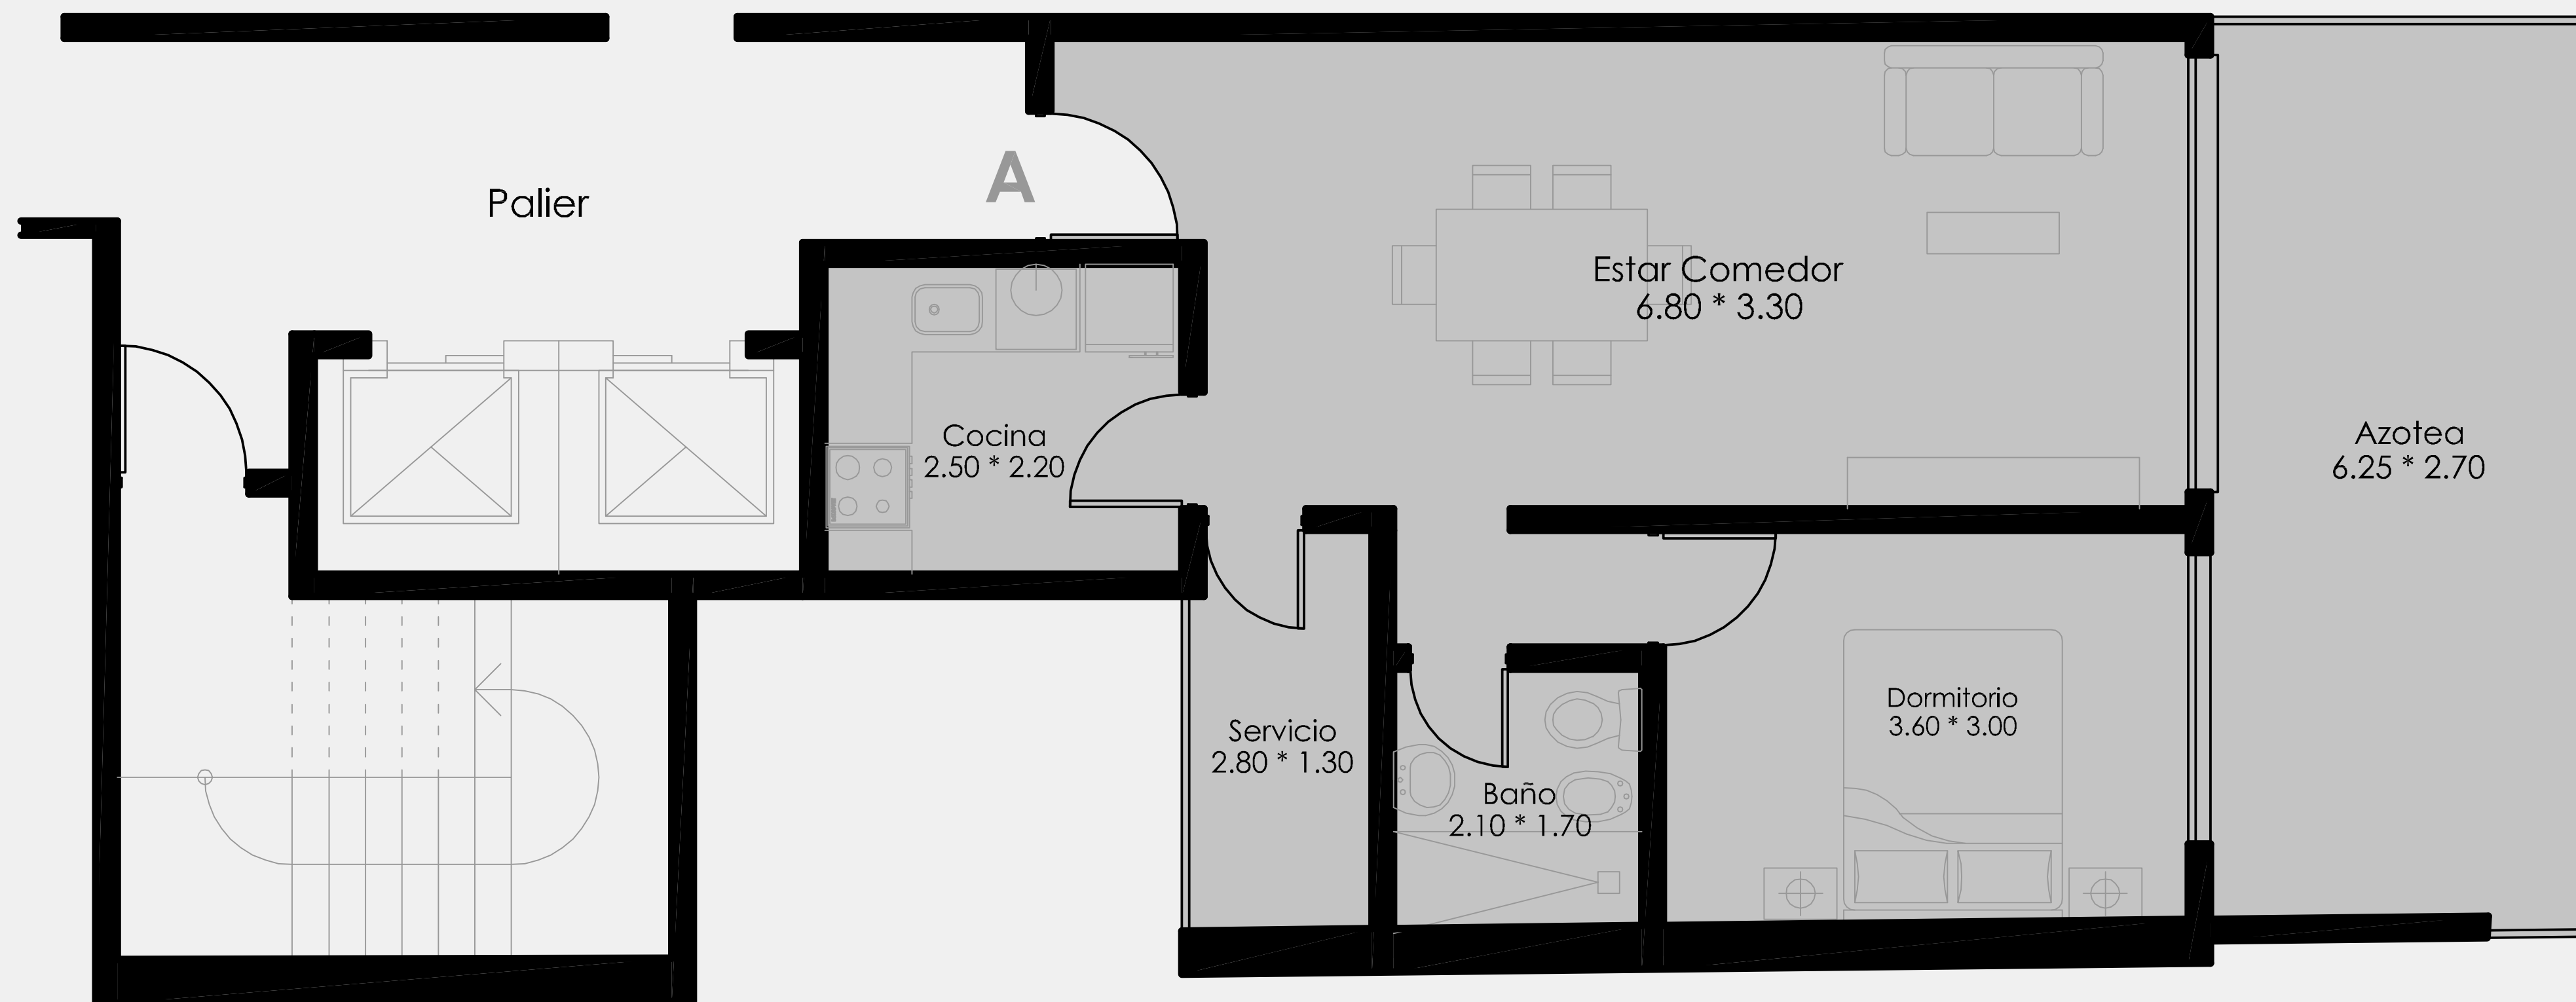

Dormitorio.

- . Aire acondicionado frío-calor.
- . Cortina blackout.
- . Interior de placard.

+

Amplia terraza y balcón de servicio.

5A

+Cochera 8

Superficie cubierta: 48.74 m2

Superficie patio: 16.76 m2

Superficie total: 65.50 m2