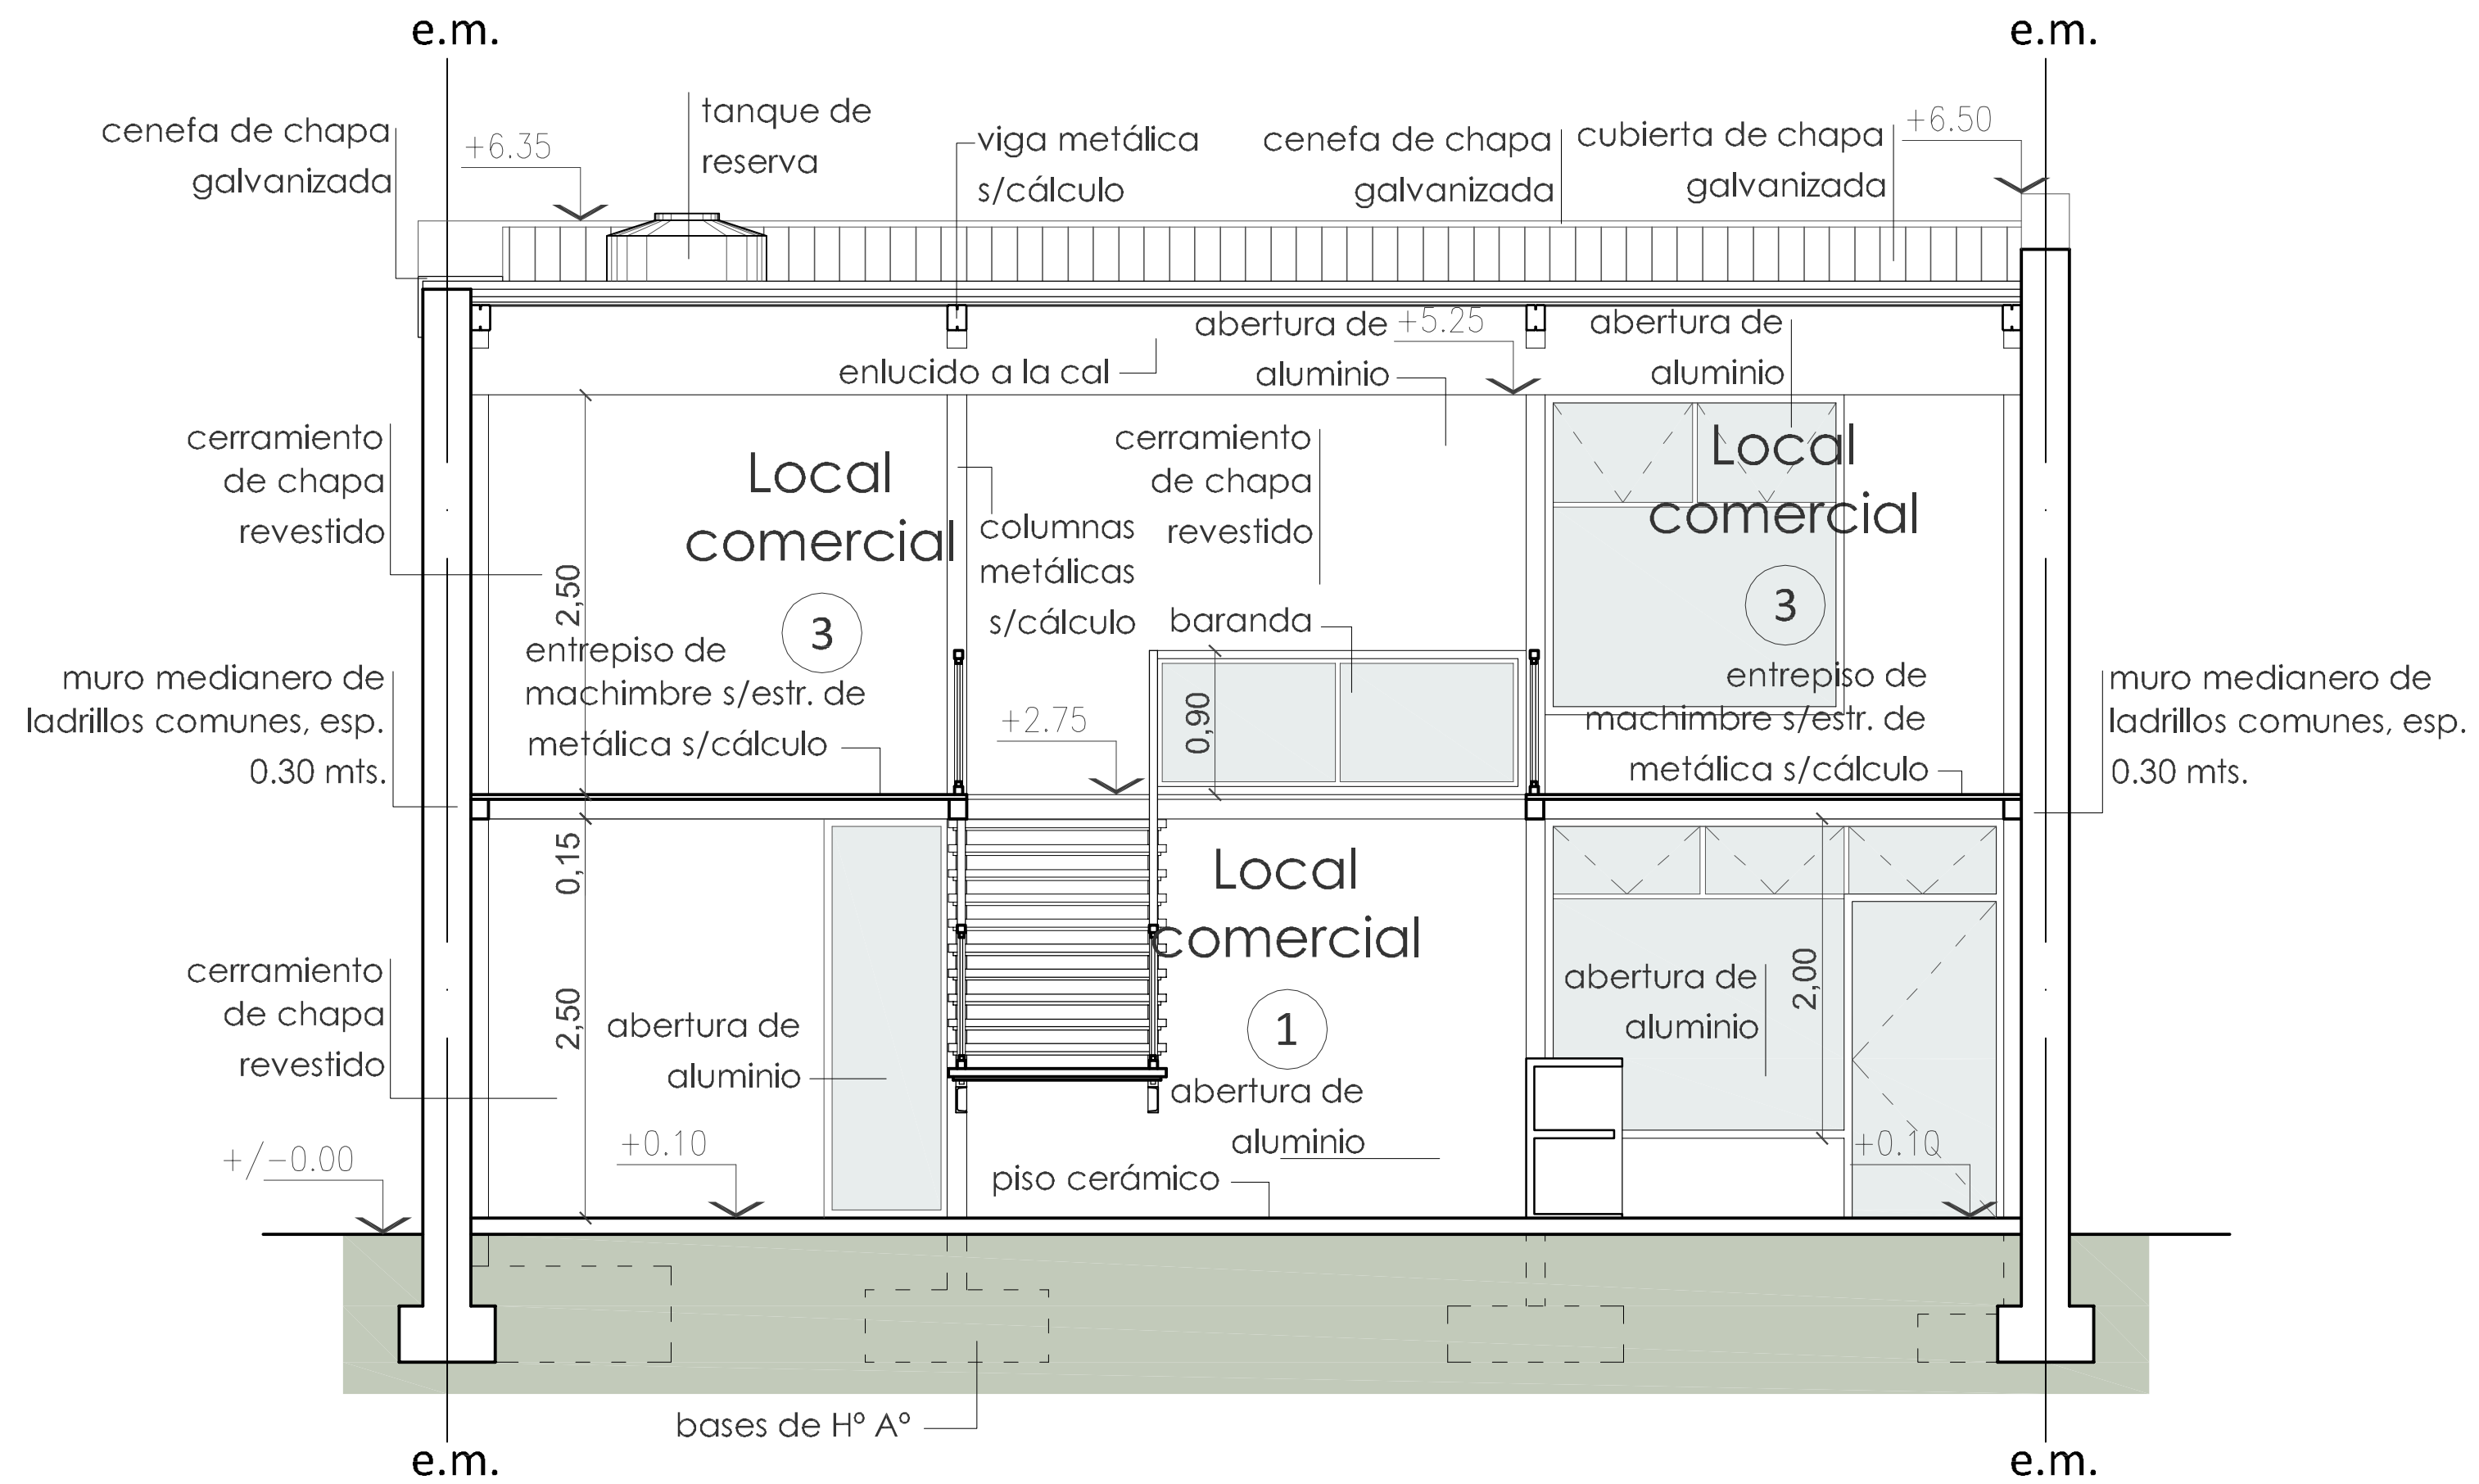

# LOCAL COMERCIAL

---

AV. ERNESTO SALVA 456 | 2020 | RAFAELA, SANTA FE

*Pirlo*

AV. ERNESTO SALVA 456

456

# FACHADA

פירסו

CORTE B-B

Pirlo

[www.gaffa.com.ar](http://www.gaffa.com.ar)

GONZALO IMHOFF  
ARQUITECTO

**gaffa**  
constructora