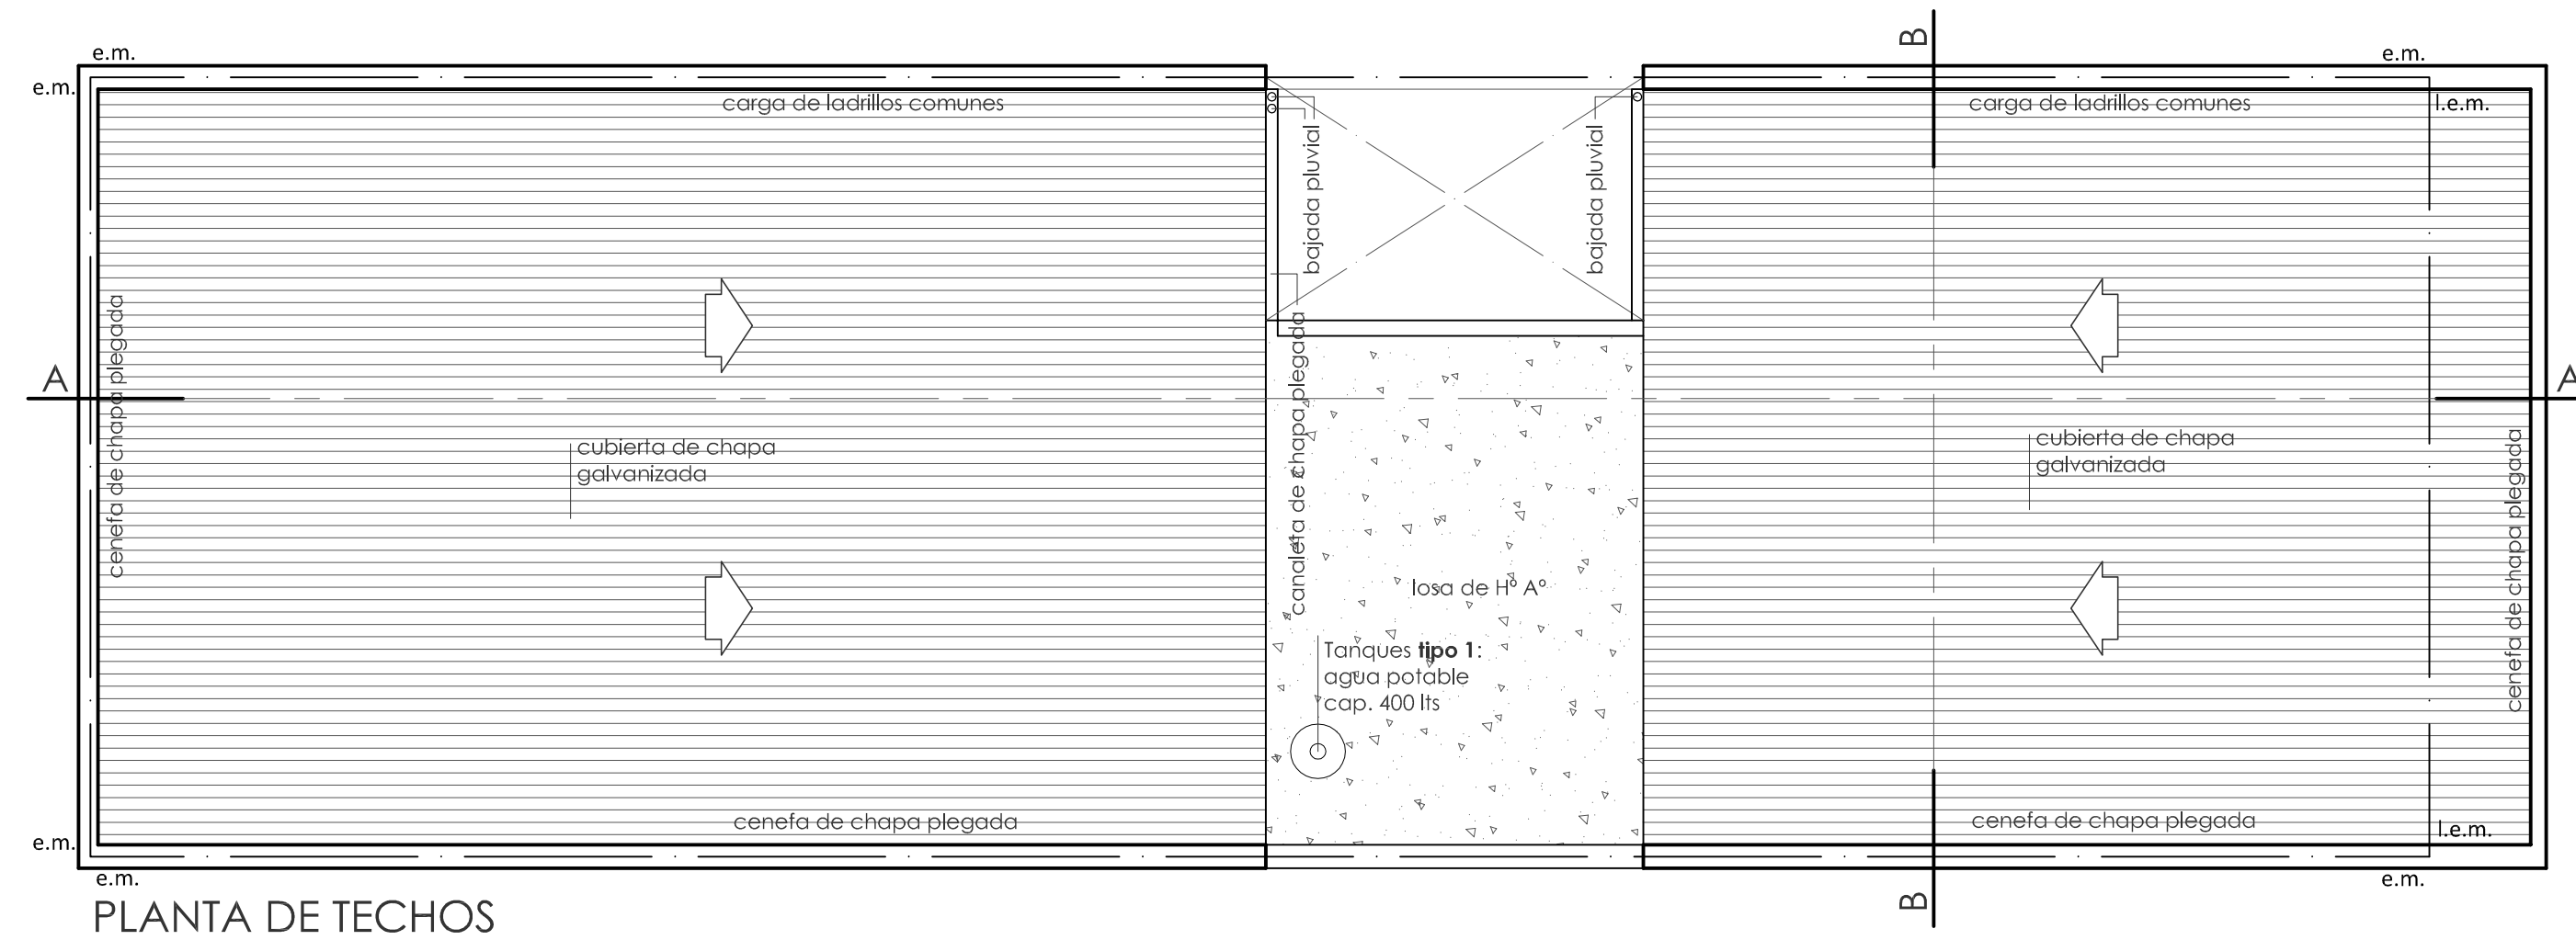

# LOCAL COMERCIAL

---

AV. ERNESTO SALVA 456 | 2020 | RAFAELA, SANTA FE

*Pirlo*

AV. ERNESTO SALVA 456

456

# FACHADA

פירסו

CORTE B-B

Pirlo

[www.gaffa.com.ar](http://www.gaffa.com.ar)

GONZALO IMHOFF  
ARQUITECTO

**gaffa**  
constructora