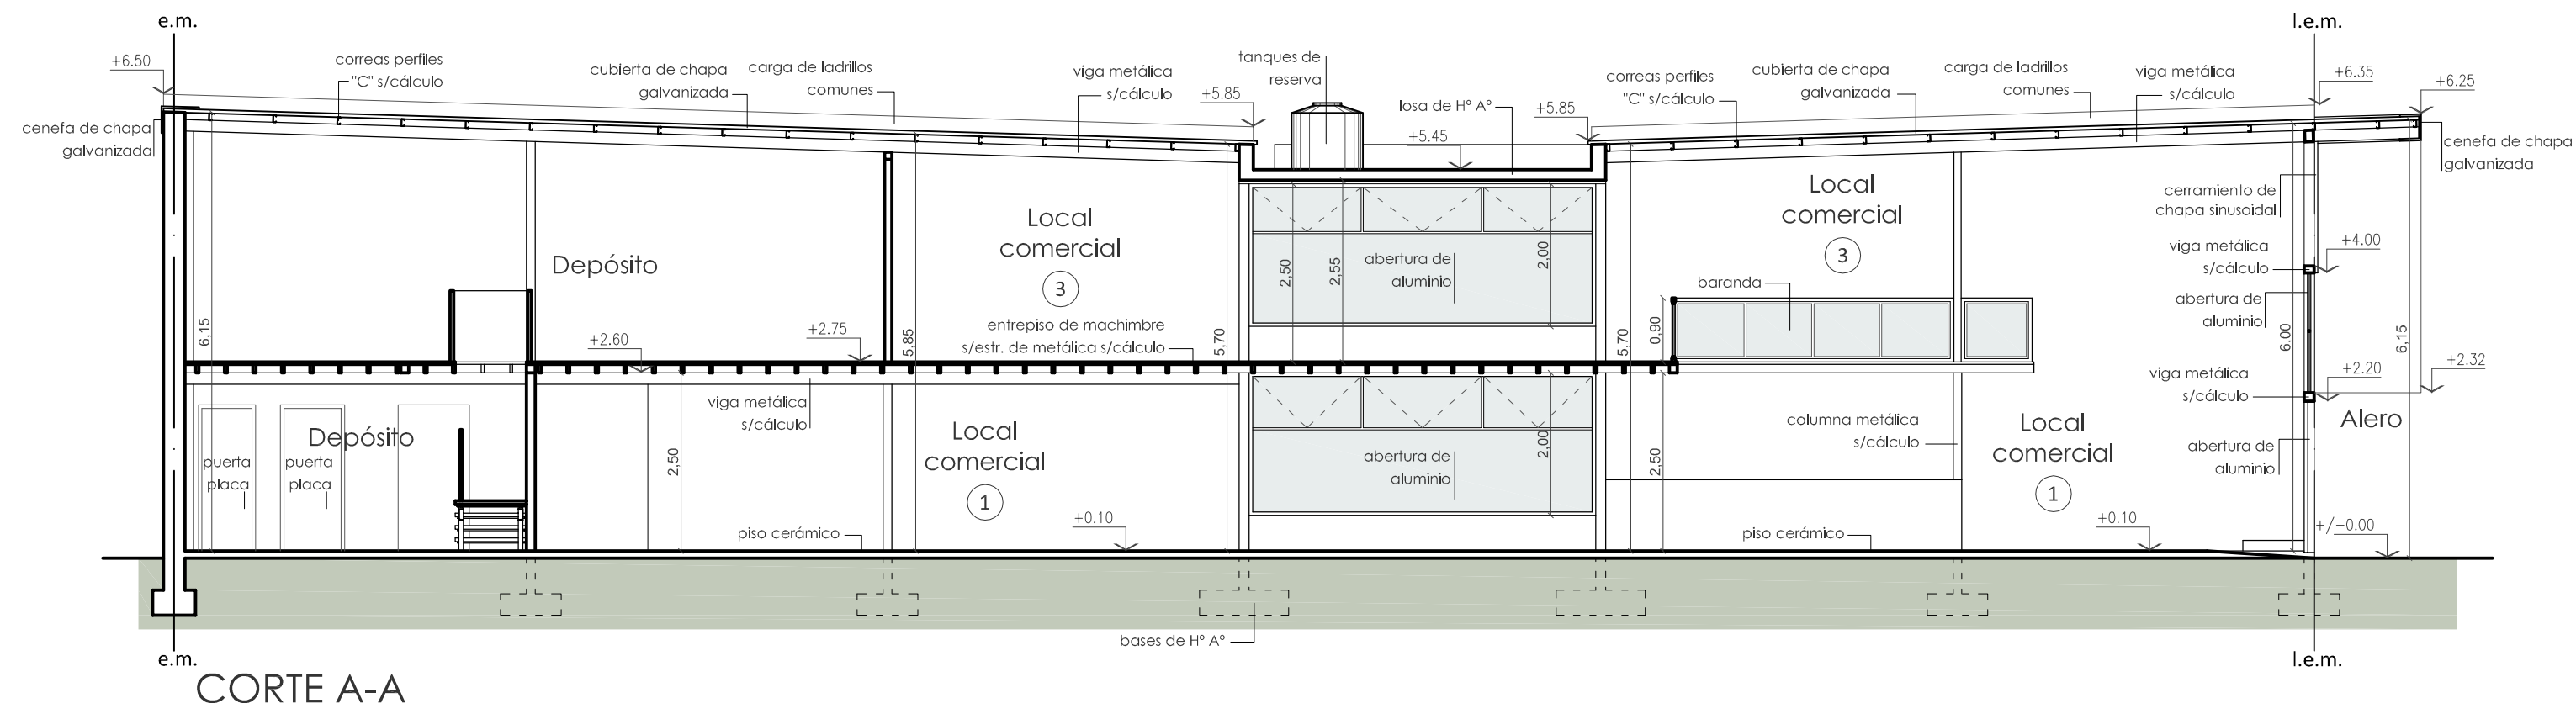

# LOCAL COMERCIAL

---

AV. ERNESTO SALVA 456 | 2020 | RAFAELA, SANTA FE

*Pirlo*

AV. ERNESTO SALVA 456

456

# FACHADA

פירסו

CORTE B-B

Pirlo

[www.gaffa.com.ar](http://www.gaffa.com.ar)

GONZALO IMHOFF  
ARQUITECTO

**gaffa**  
constructora