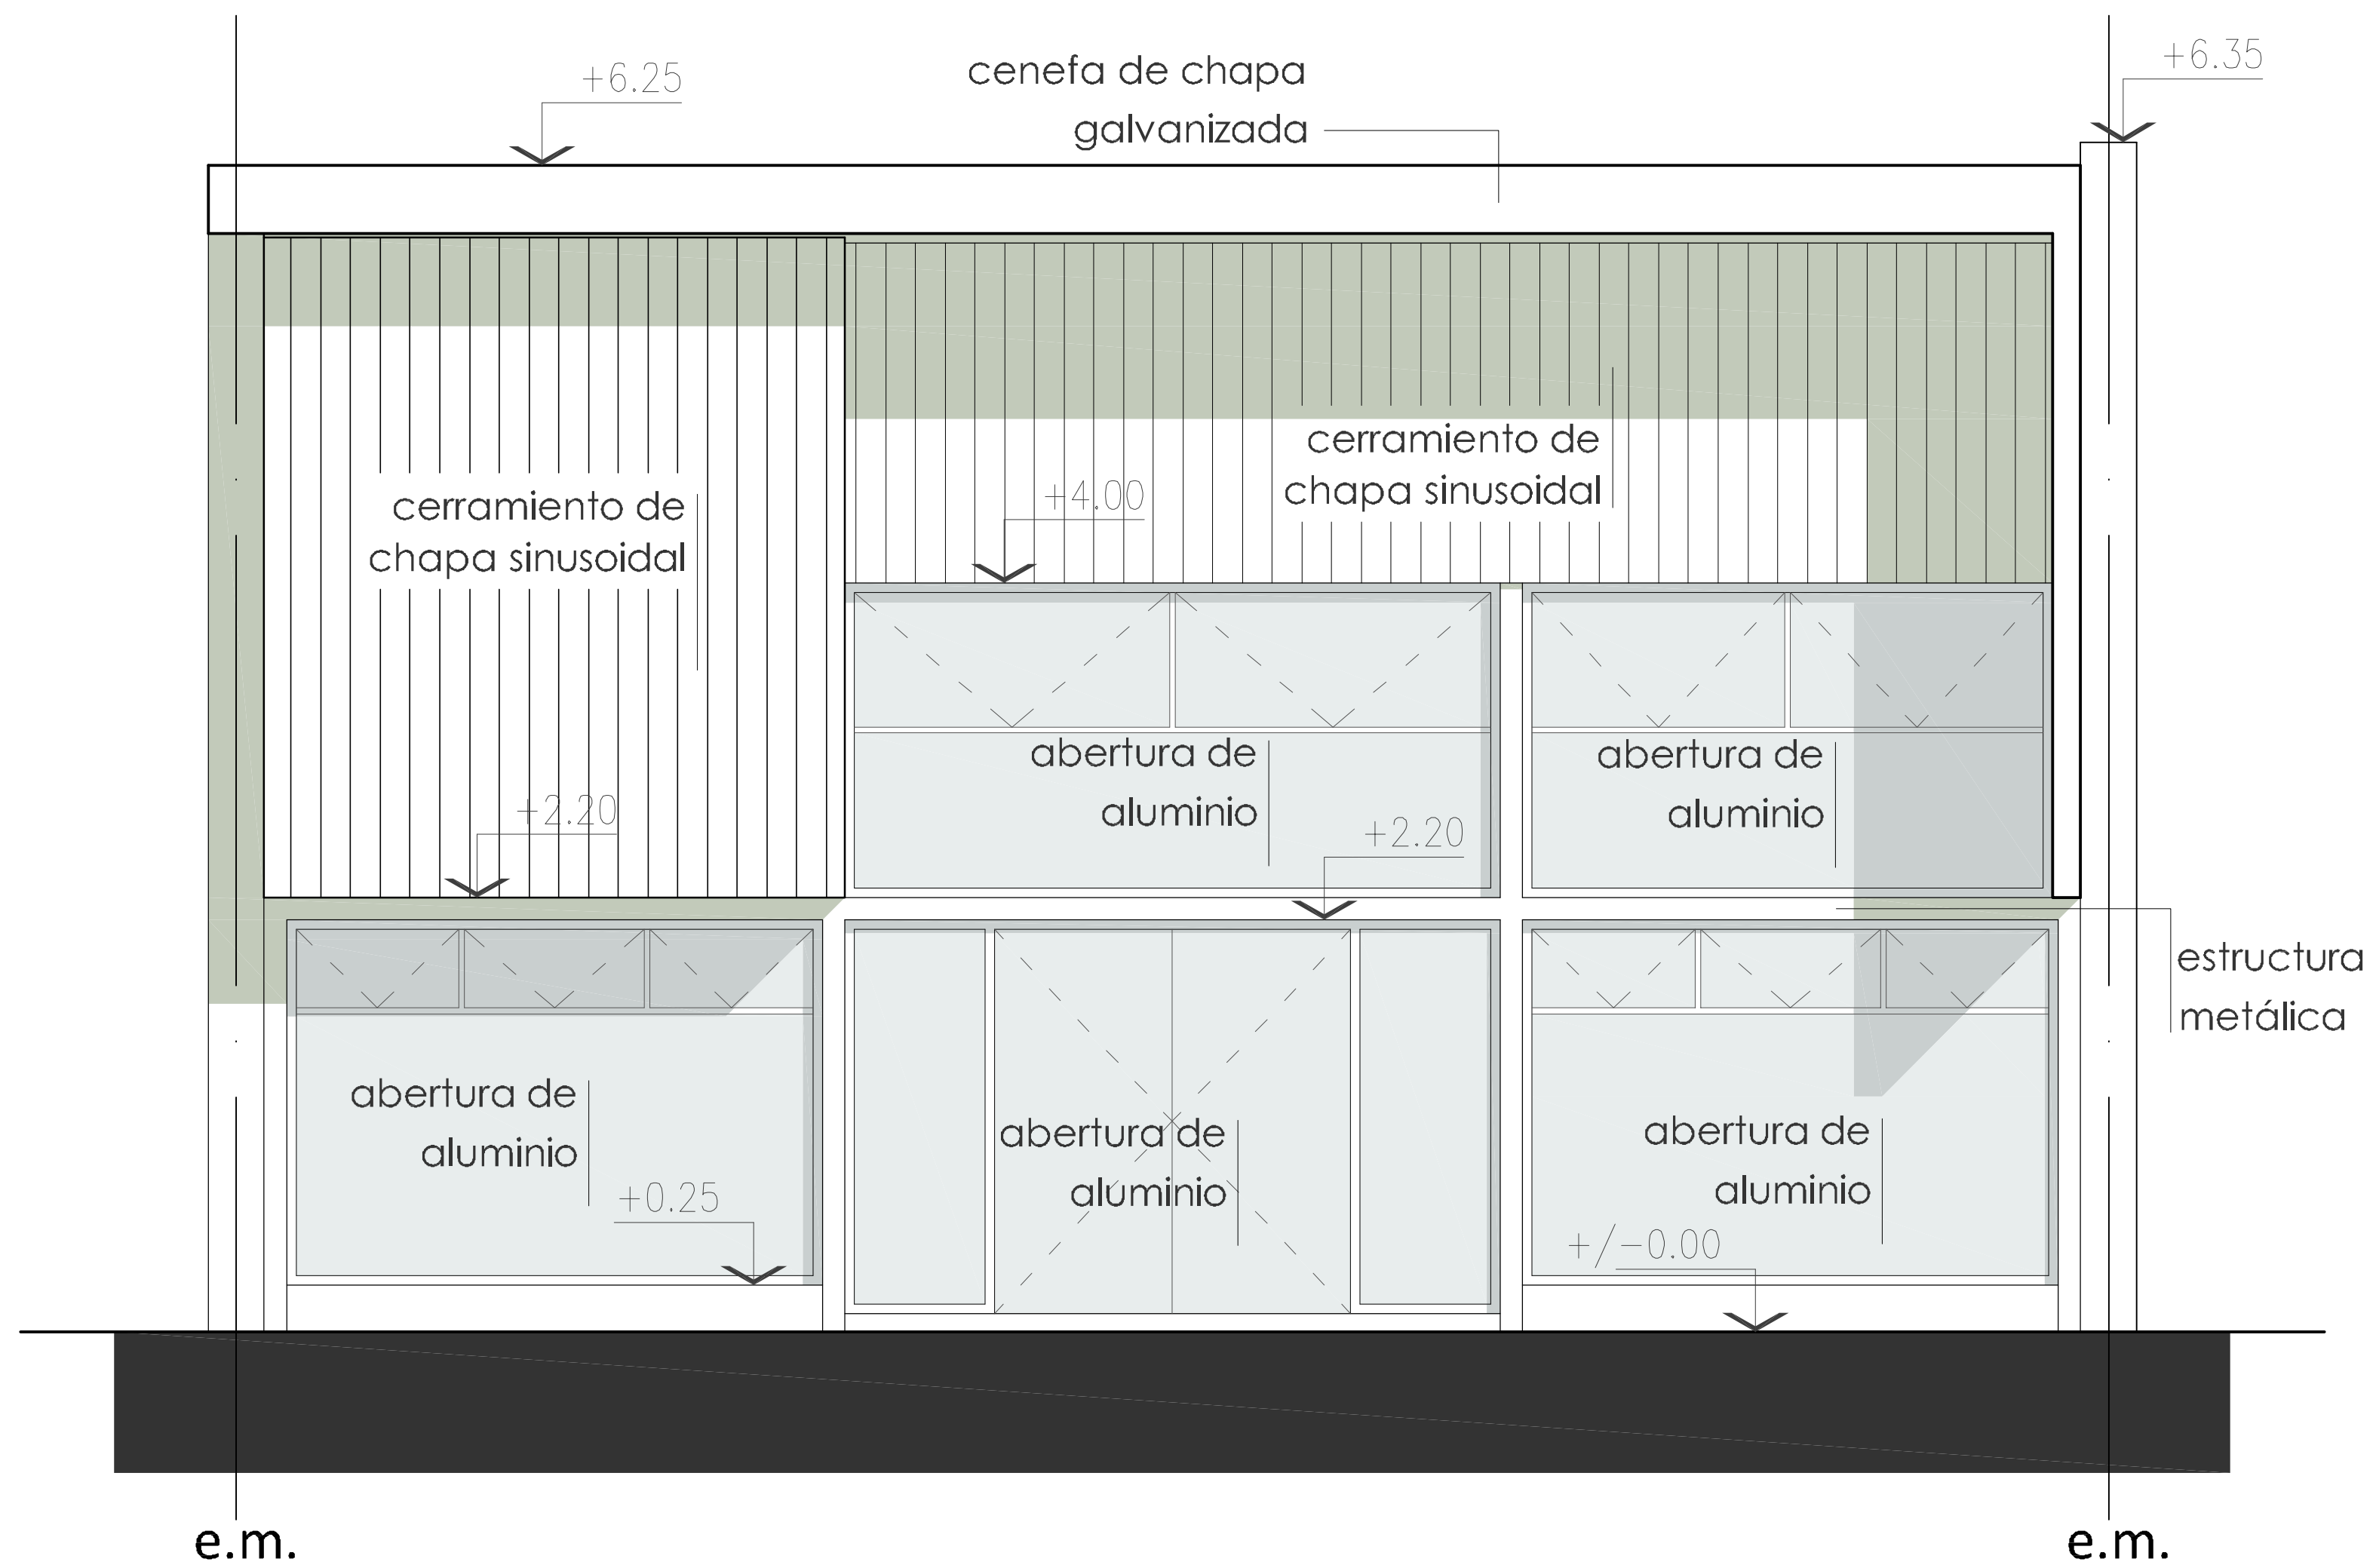

# LOCAL COMERCIAL

---

AV. ERNESTO SALVA 456 | 2020 | RAFAELA, SANTA FE

*Pirlo*

AV. ERNESTO SALVA 456

456

# FACHADA

פירסו

CORTE B-B

Pirlo

[www.gaffa.com.ar](http://www.gaffa.com.ar)

GONZALO IMHOFF  
ARQUITECTO

**gaffa**  
constructora